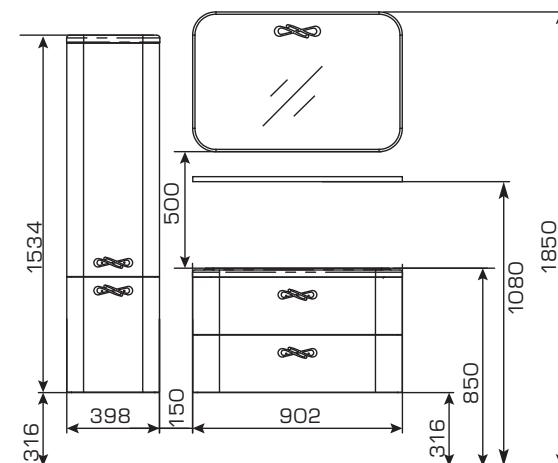

Схема навески

Цветовые решения раковин

Белый Gelcoat

Золотистый жемчуг

Серебристый жемчуг

Черный жемчуг