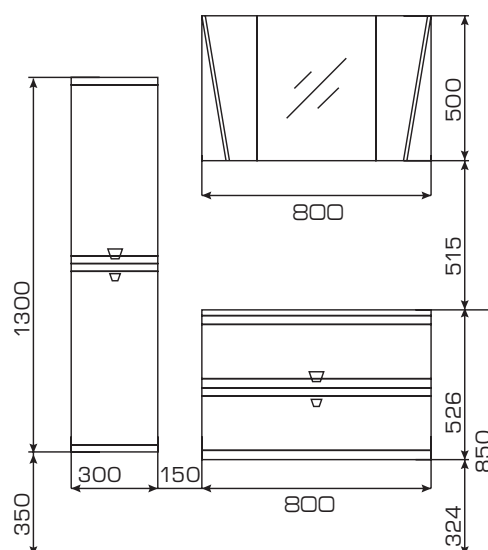

Цветовые решения корпуса и фасадов

Цветовые решения раковин

Схема навески