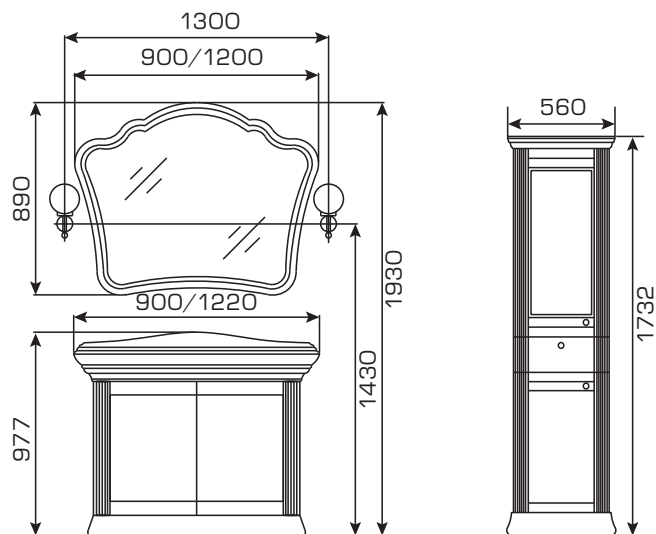

Шкаф-пенал (L/R)
R2-57/58 Ш410xГ276xВ1550
R1-55/56 Ш561xГ350xВ1727

Светильник
R1.71 Ш140xГ170xВ140

Цветовые решения корпуса и фасадов

Цветовые решения раковин

Схема навески

Фурнитура модулей коллекции Requerdo комплектуется кристаллами Swarovski. Возможно исполнение корпуса светильника и ручек в золотом или серебряном цвете.