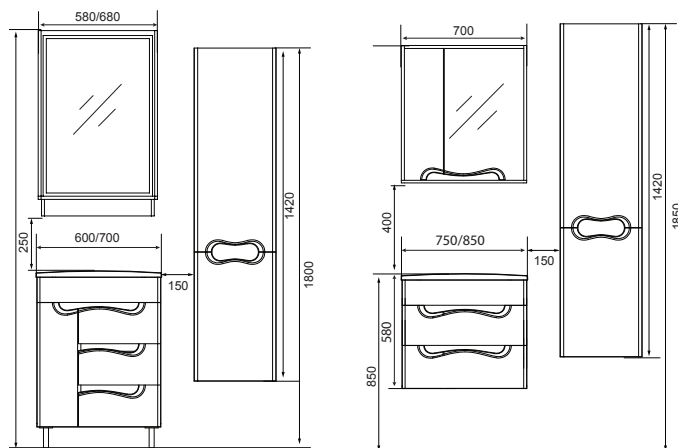

Цветовые решения корпуса и фасадов

Схема навески

Цветовые решения раковин