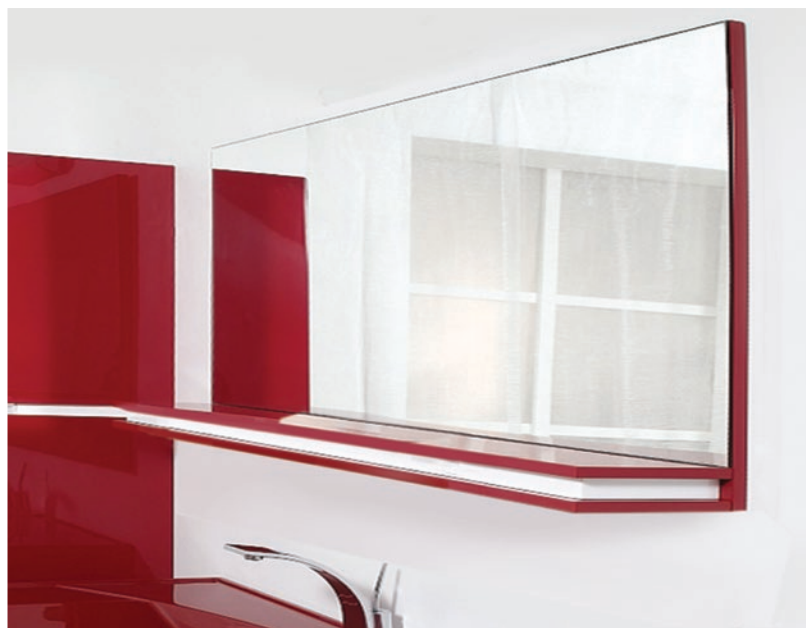

Модули

NEW

Зеркало с подсветкой и полкой
T2.1200.11 01 Ш1200xГ174xВ740

Тумба с раковиной
T5.91 Ш1200xГ500xВ550

Шкаф-пенал (L/R)
T5.51 Ш400xГ300xВ1650