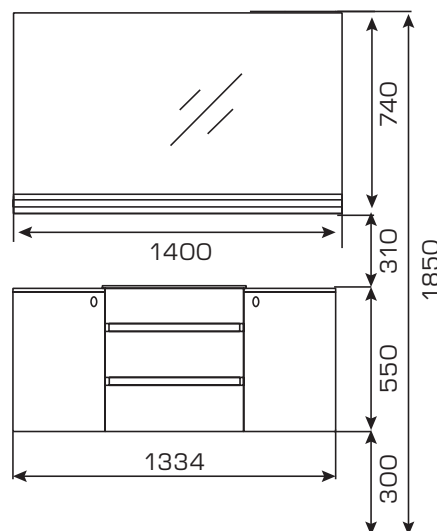

Зеркальный шкаф
 S600.12 Ш595xГ177xВ550
 S800.12 Ш800xГ177xВ550

NEW

Тумба с раковиной
 T3.600.91 Ш600xГ500xВ550

Шкаф-пенал (L/R)
 T3.51 Ш260xГ180xВ740

Цветовые решения корпуса и фасадов

Схема навески

Цветовые решения раковин и столешниц