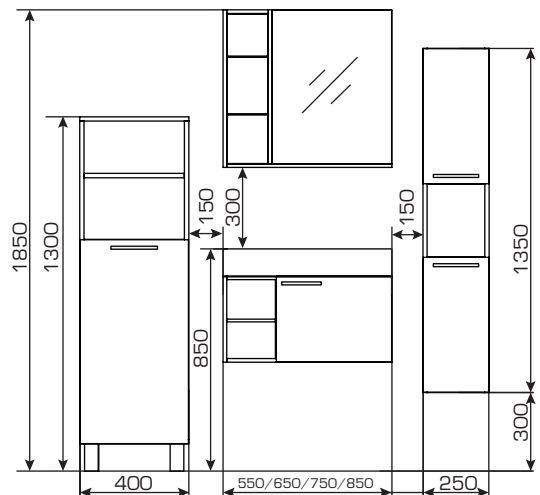

Поклонники современных минималистичных решений в интерьере обязательно оценят новую коллекцию **Balzo**.

Преимущество этой коллекции состоит в широком востребованных размерных рядах (550, 650, 750, 850), дающих возможность подобрать мебель для маленьких и нестандартных ванных комнат.

Еще одна особенность **Balzo** – возможность сочетать разные по цвету корпус и фасады модулей, получая наиболее выгодные решения для интерьера вашей ванной комнаты.

Материал исполнения корпуса и фасадов – крашеная влагостойкая ЛДСП.

Материал исполнения раковины – искусственный камень.

Модули

Цветовые решения корпуса

Цветовые решения фасадов

Цветовые решения раковин

Схема навески