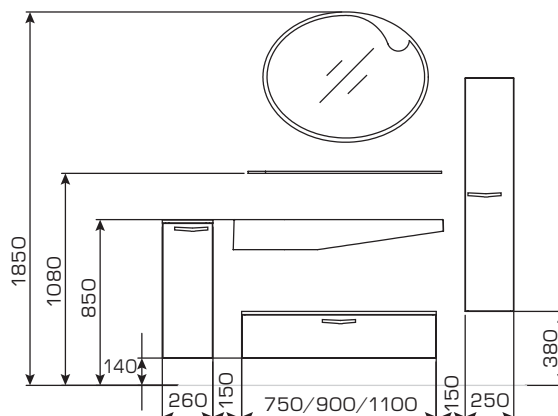

Сифон
 Viega366681

Пуф
 Lac400.34 Ш400xГ400xВ380

Шкаф-пенал зеркальный универсальный
 Vit440-59/60 Ш440xГ250xВ1530

Цветовые решения корпуса и фасадов

Схема навески

Цветовые решения раковин

Плавные и чистые линии коллекции **Eletto** – это воплощение мечты о пространстве и «воздухе» в тесном мегаполисе!