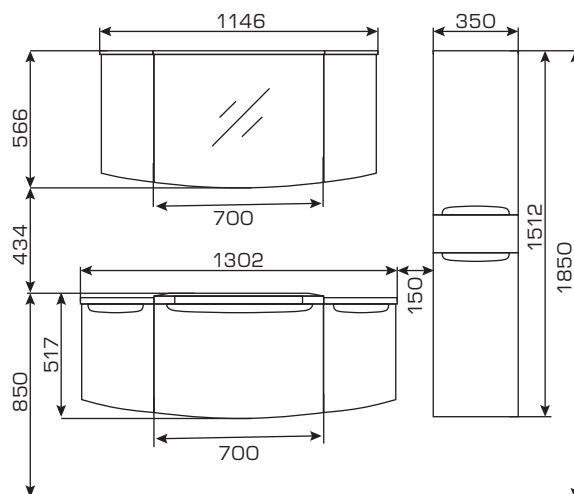

Цветовые решения корпуса и фасадов

Схема навески

Цветовые решения раковин