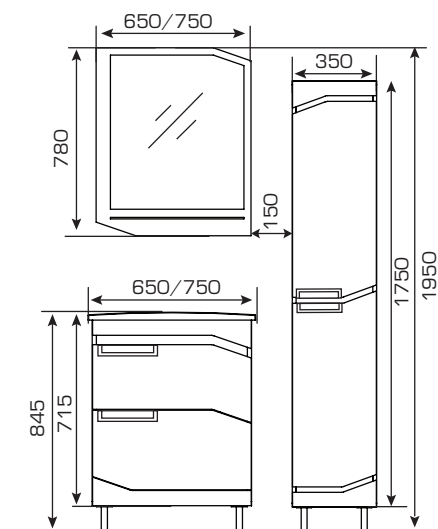

Цветовые решения корпуса

Цветовые решения фасадов

Цветовые решения раковин

Схема навески