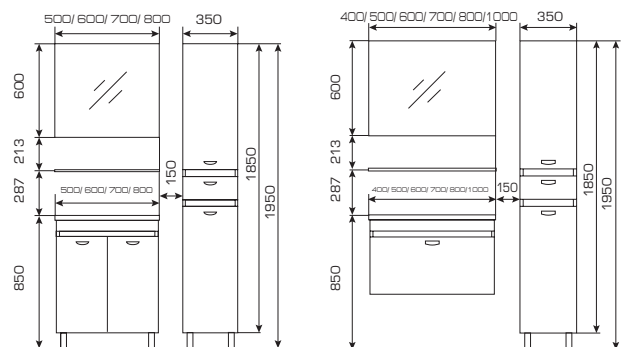

*Данный модуль изготавливается только в древесных декорах: «Крем», «Мокко».

** Модуль M1000.91 не исполняется в древесном декоре.