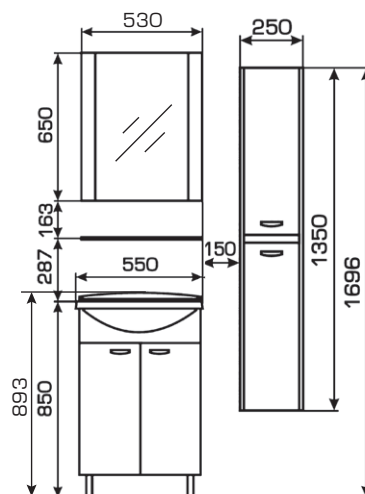

Цветовые решения корпуса и фасадов

Схема навески

Цветовые решения раковин