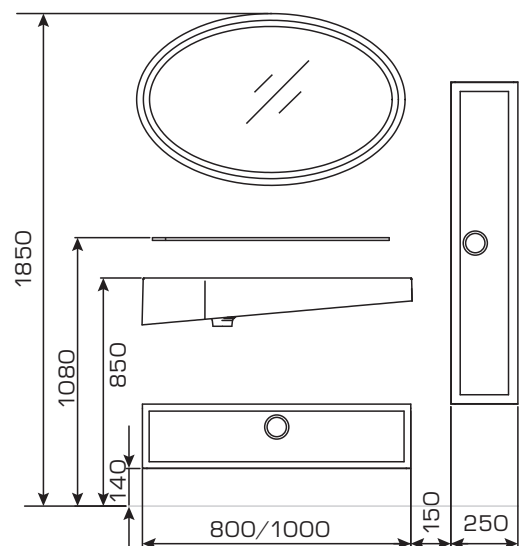

Цветовые решения корпуса и фасадов

Схема навески

Цветовые решения раковин