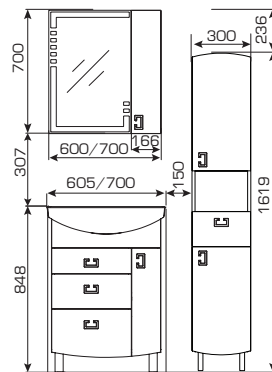

NEW
Шкаф-пенал (L/R)
Ac300-55/56 Ш300xГ300xВ1619

Стеклополка
M600.61 Ш600xГ120xВ6
M700.61 Ш700xГ120xВ6

Шкаф-пенал малый (L/R)
Ac250m-59/60 Ш250xГ170xВ675

Цветовые решения корпуса и фасадов

Схема навески

Цветовые решения раковин