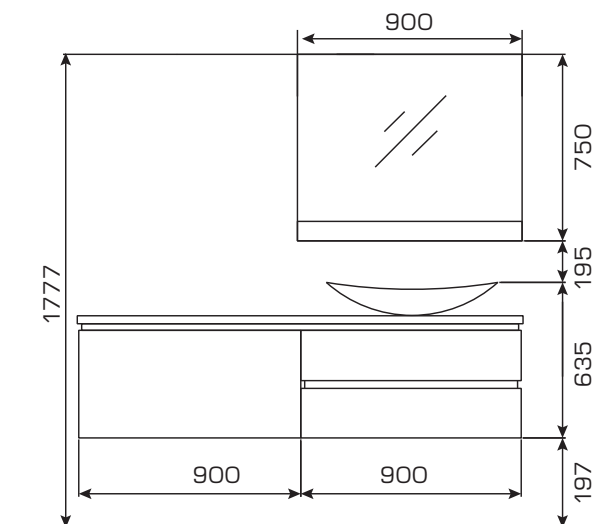

Цветовые решения корпуса и фасадов

Схема навески

Цветовые решения раковин и столешниц

* Цветовое исполнение раковины - Белый Gelcoat.

** Цвет декоративных планок - Ral 9005