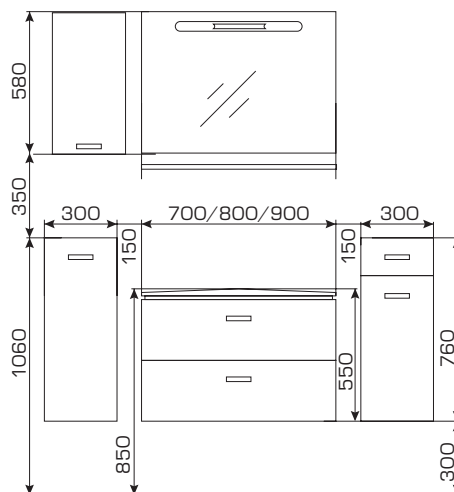

Цветовые решения корпуса и фасадов

Цветовые решения раковин

Схема навески

*Данный модуль не комплектуется опцией «подогрев».