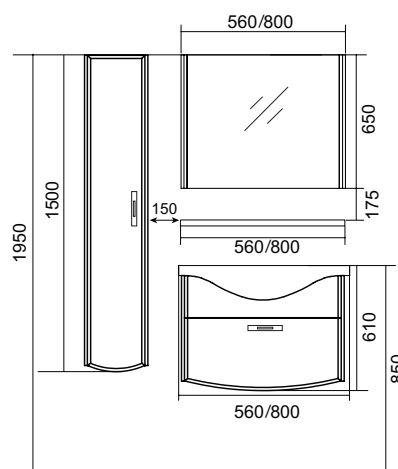

Шкаф-пенал (L/R)

Frz300-59/60 Ш300xГ300xВ1500

Полка

Frz560.61 Ш560xГ120xВ16
Frz800.61 Ш800xГ120xВ16

Цветовые решения корпуса

Схема навески

Цветовые решения фасадов

Цветовые решения раковин