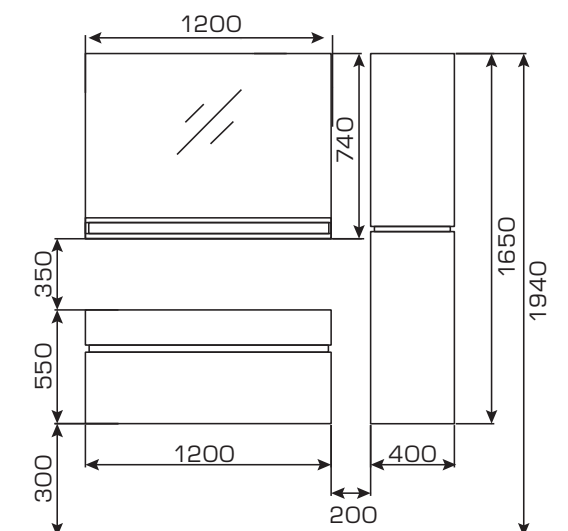

Цветовые решения корпуса и фасадов

Схема навески

Цветовые решения раковин и столешниц

* Цвет декоративных планок - Ral 9005