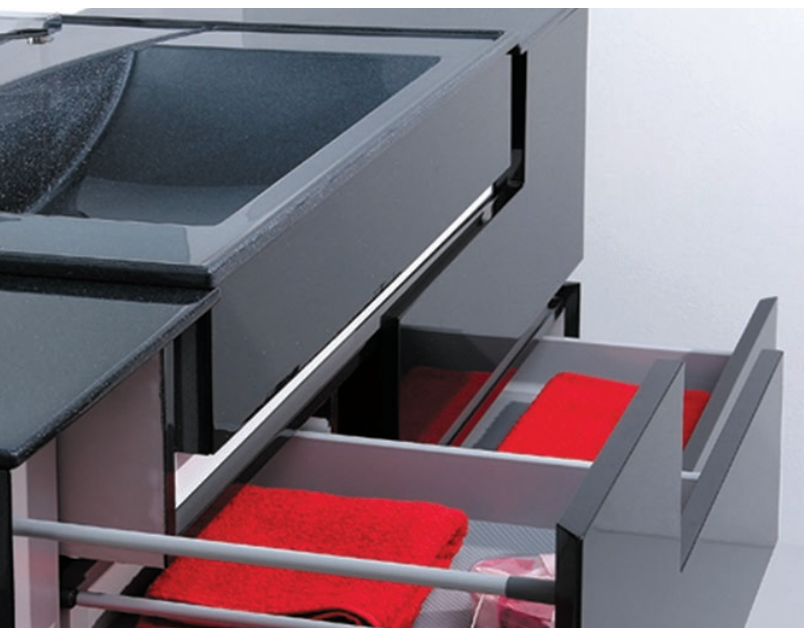

Модули

NEW

Зеркало с подсветкой и полкой
T2.800.11 01 Ш1800xГ174xВ740
T2.1074.11 01 Ш1074xГ174xВ740
T2.1400.11 01 Ш1400xГ174xВ740

Тумба с раковиной
T6.91 Ш1374xГ507xВ567

Шкаф-пенал (L/R)
T5.51 Ш400xГ300xВ1650

Шкаф-пенал (L/R)
T3.51 Ш260xГ180xВ740

NEW

Тумба с раковиной
T6.800.91 Ш1800xГ500xВ567