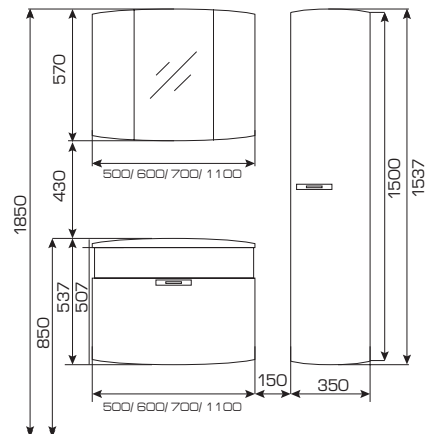

Модули

Зеркало

In500.11 Ш500xГ21xВ558
In600.11 Ш600xГ21xВ570
In700.11 Ш700xГ21xВ570
In1100.11 Ш1100xГ21xВ570

Стеклополка

M500.61 Ш500xГ120xВ6
M600.61 Ш600xГ120xВ6
M700.61 Ш700xГ120xВ6

Шкаф-пенал (L/R)

In350-59/60 Ш350xГ230xВ1537

Зеркальный шкаф

In500.12 Ш500xГ150xВ558
In600.12 Ш600xГ151xВ570

Тумба с раковиной

In500.91 Ш500xГ400xВ537
In600.91 Ш600xГ440xВ537
In700.91 Ш700xГ440xВ537
In1100.91 Ш1100xГ500xВ537

Зеркальный шкаф

In700.12 Ш700xГ151xВ570
In1100.12 Ш1100xГ150xВ570

Цветовые решения корпуса и фасадов

Схема навески

Цветовые решения раковин

Белый Gelcoat