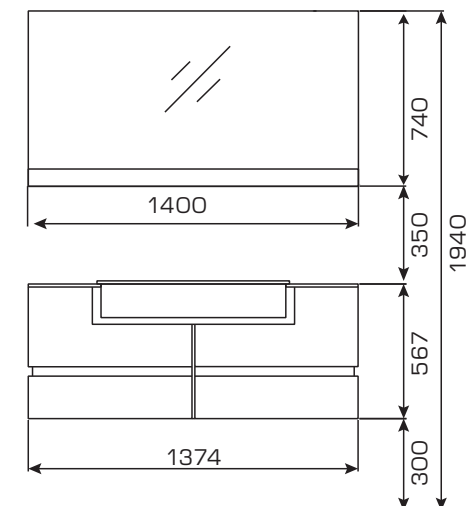

Цветовые решения корпуса и фасадов

Цветовые решения раковин и столешниц

Схема навески

* Цвет декоративных панелей – Ral 9005