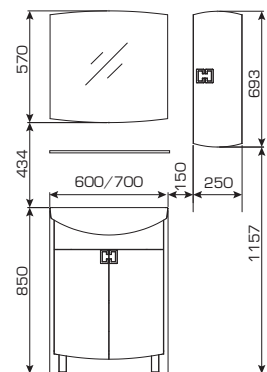

NEW
Шкаф-пенал (L/R)
Ac300-55/56 Ш300xГ300xВ1619

Стеклополка
M600.61 Ш600xГ120xВ6
M700.61 Ш700xГ120xВ6

Шкаф-пенал малый (L/R)
Ac250m-59/60 Ш250xГ170xВ675

Цветовые решения корпуса и фасадов

Схема навески

Цветовые решения раковин